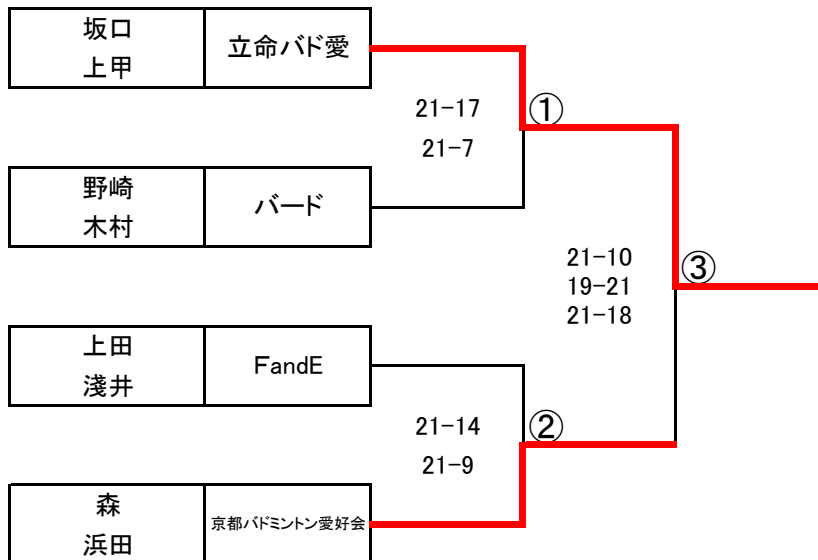

★男子ダブルス A級

A ブロック			1	2	3	4	順位
1	世古 雄貴 土木 修	ゆずぼんず		2-1	2-0	2-0	1
2	松本 昌博 福田 遼	GTO	1-2		2-0	2-0	2
3	島中 健一 坂之上 雲	GTO	0-2	0-2		2-0	3
4	今野 航大 杉本 恵	コブTA倶楽部	0-2	0-2	0-2		4

B ブロック			1	2	3	4	順位
1	田川 敦之 桑元 孝彰	セザム・ルフ		1-2	0-2	2-0	3
2	友定 正登 伊賀 裕起	ゆずぼんず	2-1		0-2	2-0	2
3	中島 勝 深田 和彦	GTO	2-0	2-0		2-0	1
4	辻 史哉 田中 元貴	セターズ	0-2	0-2	0-2		4

E ブロック			1	2	3	順位
1	本澤 大生 池田 裕樹	セターズ		0-2	2-1	2
2	今井 啓貴 藤間 祥太	GTO	2-0		2-0	1
3	辻野 智之 深山 雄大	フリー	1-2	0-2		3

★男子ダブルス A級 決勝トーナメント

★男子ダブルス B級 決勝トーナメント

★男子ダブルス B級

A ブロック			1	2	3	4	順位
1	大下 雅之 千葉 智宏	FandE		2-0	1-2	1-2	3
2	大嶋 友之 内田 康平	バドッチ	0-2		1-2	1-2	4
3	坂口 修造 上甲 貴志	立命バド愛	2-1	2-1		2-1	1
4	西岡 紘平 松澤 佳典	堅田BC	2-1	2-1	1-2		2