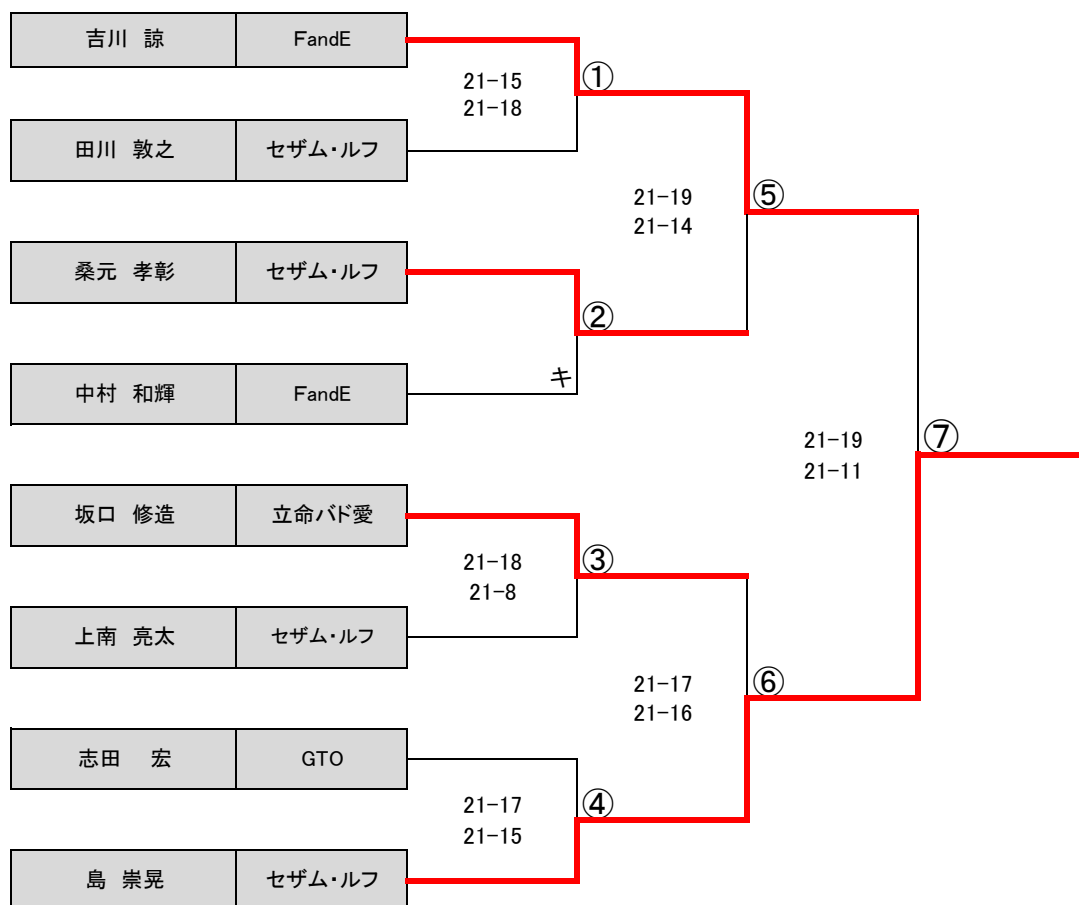

★男子シングルス A級トーナメント