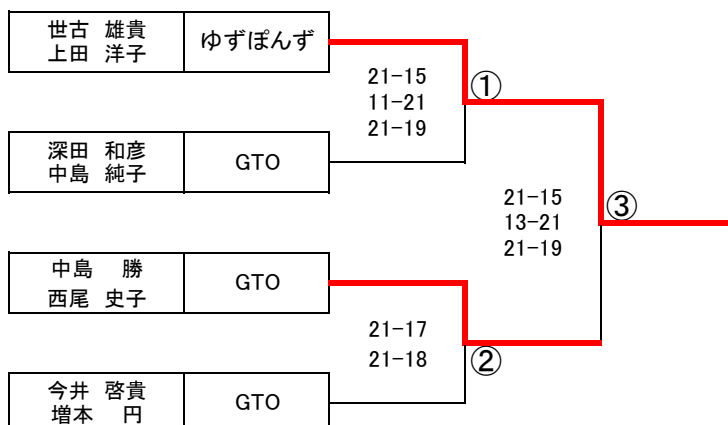

★混合ダブルス A級

A ブロック			1	2	3	4	順位
1	鈴木 祥史 佐竹 充子	セブンオクロック		0-2	2-1	0-2	4
2	世古 雄貴 上田 洋子	ゆずぼんず	2-0		2-0	2-0	1
3	森野 輝己 松岡 裕美	FandE	1-2	0-2		2-0	2
4	豆本 壽章 吉岡 佐織	フリー 実生クラブ	2-0	0-2	0-2		3

B ブロック			1	2	3	4	順位
1	池田 裕樹 山本 結衣	セターズ		0-2	0-2	0-2	4
2	中島 勝 西尾 史子	GTO	2-0		2-0	2-0	1
3	深井 祥 竹内 理恵	FandE	2-0	0-2		2-0	2
4	藤井 藪本	フリー	2-0	0-2	0-2		3

C ブロック			1	2	3	順位
1	上田 俊夫 浅井 麻希	FandE		2-0	0-2	2
2	本澤 大生 鷺見 侑保	セターズ	0-2		0-2	3
3	今井 啓貴 増本 円	GTO	2-0	2-0		1

D ブロック			1	2	3	順位
1	宮崎 大樹 沖本 あや	ゆずぼんず		0-2	0-2	3
2	深田 和彦 中島 純子	GTO	2-0		2-0	1
3	鵜飼 良誠 鵜飼 ゆかり	バード	2-0	0-2		2

★混合ダブルス A級 決勝トーナメント