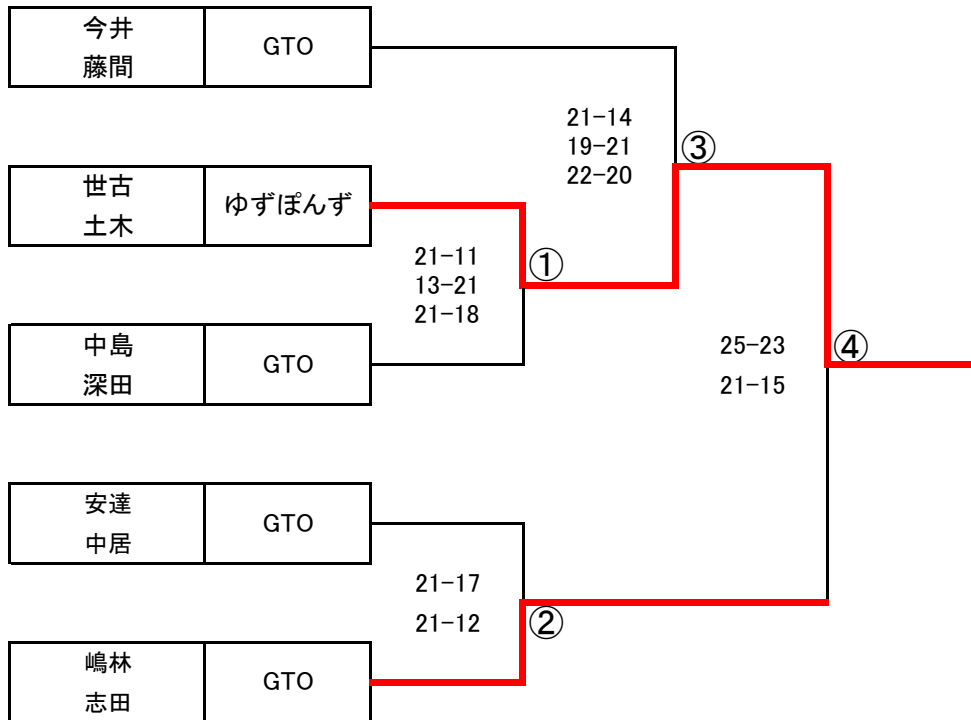

★男子ダブルス A級 決勝トーナメント