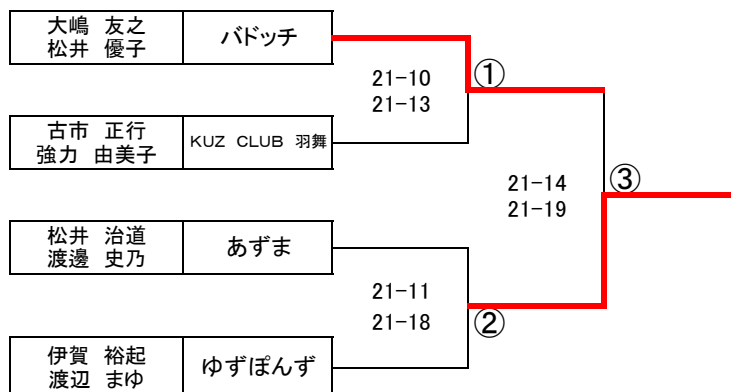

★混合ダブルス B級

A ブロック			1	2	3	4	順位
1	阿久根 勲 行岡 恵子	フリー シャトルママ		0-2	0-2	1-2	4
2	伊賀 裕起 渡辺 まゆ	ゆずぽんず	2-0		2-0	2-1	1
3	佐竹 和浩 桑原 由香里	セブンオクロック	2-0	0-2		2-0	2
4	内田 康平 林 亜津沙	バドッチ	2-1	1-2	0-2		3

B ブロック			1	2	3	4	順位
1	大下 雅之 岡本 奈緒子	FandE		2-0	2-1	1-2	2
2	高島 智之 高島 真紀	B-vivid	0-2		キケン 0-2	0-2	4
3	畑山 勇樹 岩佐 来美	KBC	1-2	キケン 2-0		1-2	3
4	古市 正行 強力 由美子	KUZ CLUB 羽舞	2-1	2-0	2-1		1

C ブロック			1	2	3	順位
1	井上 誠一 原 靖子	フリー シャトルママ		0-2	2-1	2
2	大嶋 友之 松井 優子	バドッチ	2-0		2-0	1
3	吉田 等 吉田 洋子	B-vivid	1-2	0-2		3

D ブロック			1	2	3	順位
1	上野 裕之 畑中 有美子	KUZ CLUB 羽舞		0-2	0-2	3
2	松井 治道 渡邊 史乃	あずま	2-0		2-0	1
3	西岡 紘平 寺田 楓	堅田BC	2-0	0-2		2

★混合ダブルス B級 決勝トーナメント