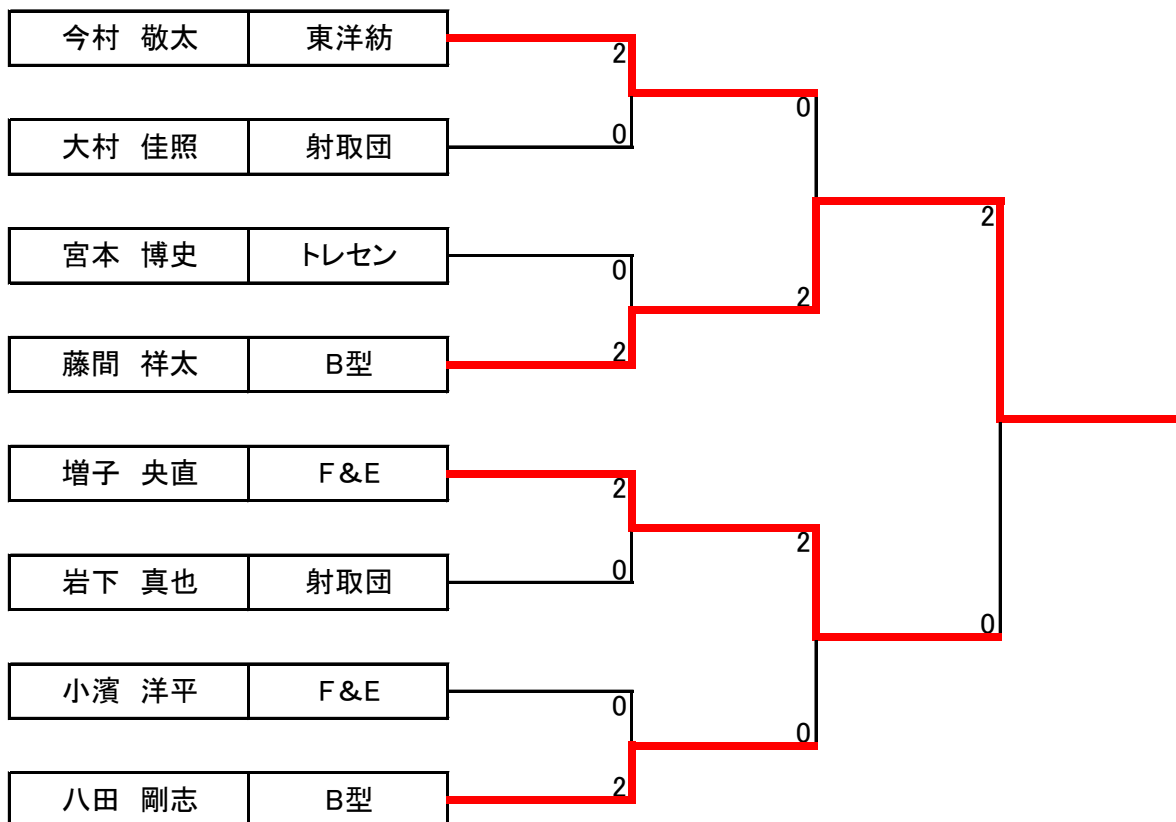

★混合ダブルス

			1	2	3	4	5
1	鶴野 吉拡 渡邊 菜穂子	東洋紡 東洋紡		0-2	0-2	0-2	0-2
2	小川 裕也 岡本 奈緒子	B型 B型	2-0		0-2	0-2	0-2
3	内田 優紀 内田 佳枝	旭 旭	2-0	2-0		2-1	0-2
4	岡本 一晃 柿木 英子	トレセン トレセン	2-0	2-0	1-2		0-2
5	高安 雄大 大崎 有香	B型 B型	2-0	2-0	2-0	2-0	

★男子シングルス