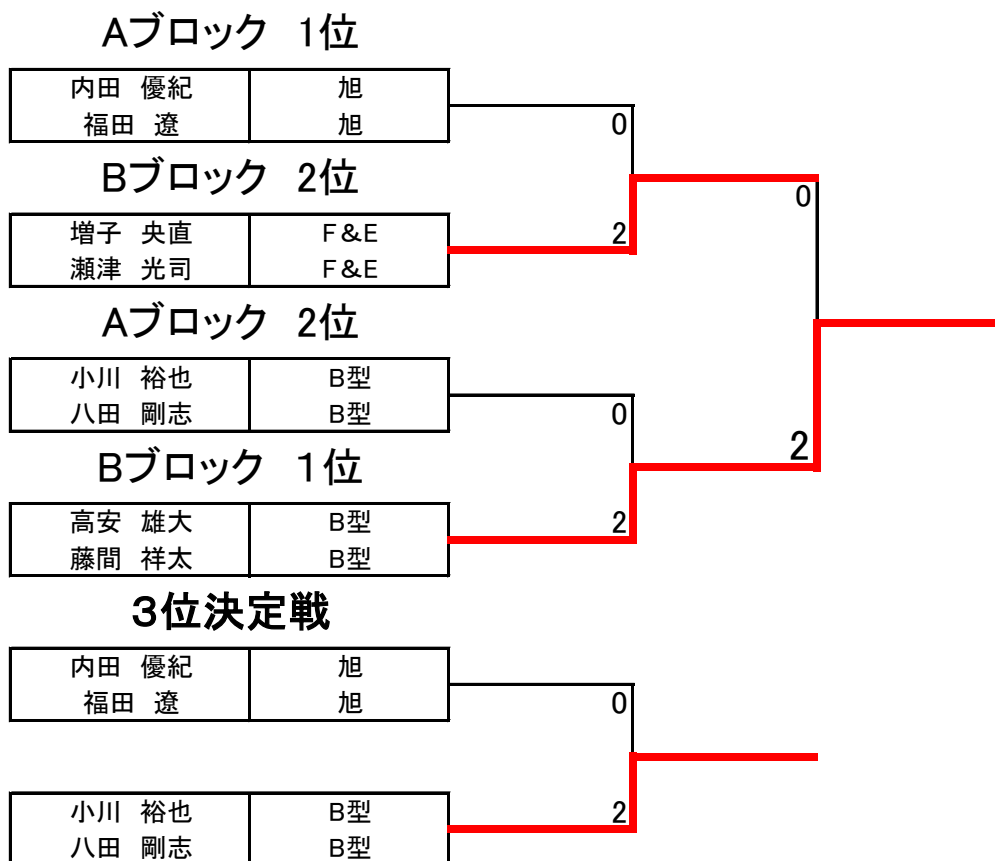

★男子ダブルス A級 決勝トーナメント

★男子ダブルス B級

			1	2	3	4	順位
1	丹野 淳 山田 泰成	射取団 射取団		2-0	2-1	1-2	2位
2	徳永 一俊 横山 貴宣	トレセン トレセン	0-2		0-2	0-2	4位
3	岩下 真也 大村 佳照	射取団 射取団	1-2	2-0		0-2	3位
4	横井川 貴哉 行方 幸祐	F&E F&E	2-1	2-0	2-0		1位

★女子ダブルス A級

			1	2	3	4	順位
1	井口 里奈 井口 里佳	F&E F&E		2-0	2-1	1-2	2位
2	北澤 涼子 古川 典子	トレセン トレセン	0-2		0-2	0-2	4位
3	伊藤 陽子 山田 みゆ	B型 B型	1-2	2-0		2-0	1位
4	富田 由紀子 岡本 奈緒子	F&E F&E	2-1	2-0	0-2		3位