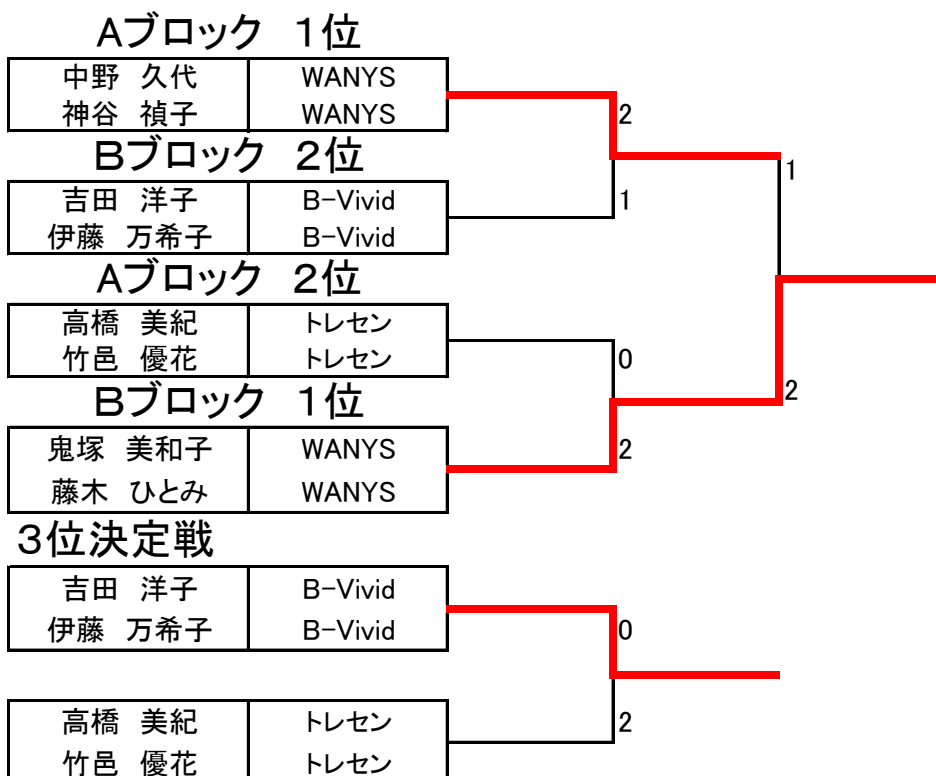

★男子ダブルス B級 決勝トーナメント

★女子ダブルス A級

A ブロック			1	2	3	4	順位
1	西岡 晃子 佐竹 充子	セブンオクロック セブンオクロック		2-0	0-2	2-0	2位
2	岡本 奈緒子 富田 由紀子	FandE FandE	0-2		0-2	2-0	3位
3	松岡 裕美 河井 智栄美	FandE FandE	2-0	2-0		2-0	1位
4	西澤 佳奈子 亀本 とし子	ABCクラブ ABCクラブ	0-2	0-2	0-2		4位

B ブロック			1	2	3	順位
1	鵜飼 ゆかり 浜田 華	バード トレセン		0-2	0-2	3位
2	角谷 紗良 國友 孝菜	バード バード	2-0		2-0	1位
3	井上 晶子 吉岡 佐織	実生クラブ 実生クラブ	2-0	0-2		2位

★女子ダブルス A級 決勝トーナメント

★女子ダブルス B級

A ブロック			1	2	3	4	順位
1	高島 真紀 藤下 真実香	B-Vivid B-Vivid		0-2	2-0	0-2	3位
2	中野 久代 神谷 禎子	WANYS WANYS	2-0		2-0	2-0	1位
3	山田 理子 中野 美和	B-Vivid B-Vivid	0-2	0-2		0-2	4位
4	高橋 美紀 竹邑 優花	トレセン 青山中	2-0	0-2	2-0		2位

B ブロック			1	2	3	4	順位
1	竹邑 令子 野田 豊美	トレセン トレセン		2-0	0-2	1-2	3位
2	櫻本 寛子 谷川 紗恵子	FandE FandE	0-2		0-2	0-2	4位
3	鬼塚 美和子 藤木 ひとみ	WANYS WANYS	2-0	2-0		2-0	1位
4	吉田 洋子 伊藤 万希子	B-Vivid B-Vivid	2-1	2-0	0-2		2位

★女子ダブルス B級 決勝トーナメント