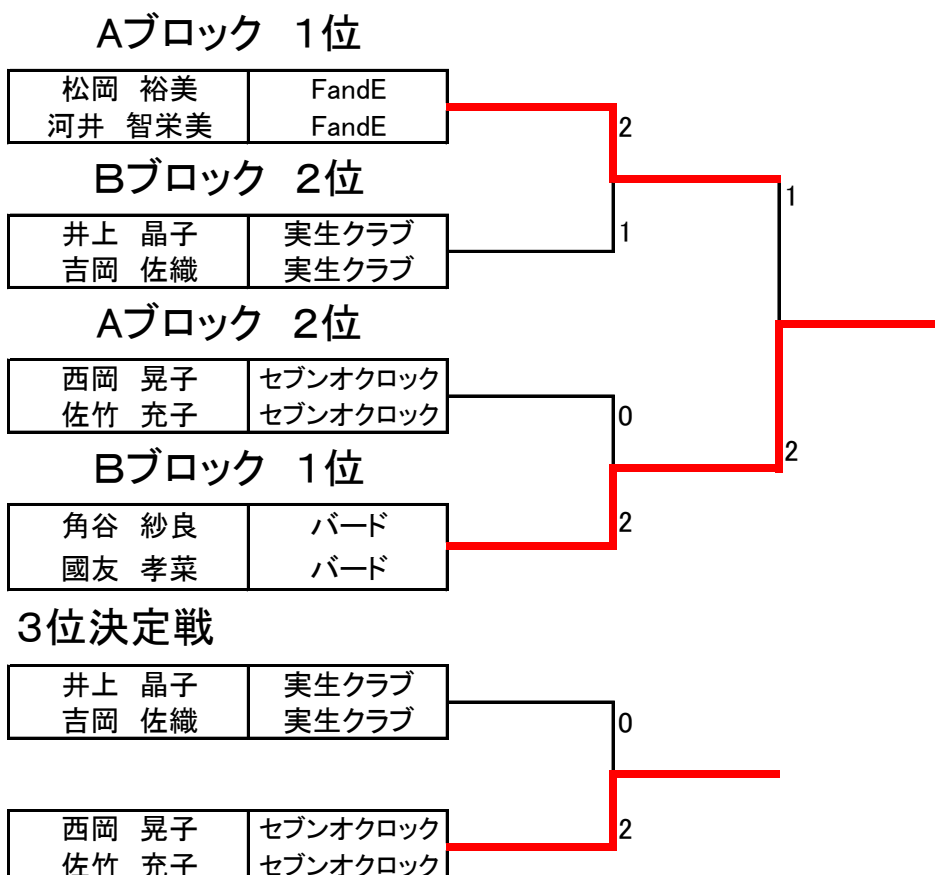

★男子ダブルス B級 決勝トーナメント

★女子ダブルス A級

A ブロック			1	2	3	4	順位
1	西岡 晃子 佐竹 充子	セブンオクロック セブンオクロック		2-0	0-2	2-0	2位
2	岡本 奈緒子 富田 由紀子	FandE FandE	0-2		0-2	2-0	3位
3	松岡 裕美 河井 智栄美	FandE FandE	2-0	2-0		2-0	1位
4	西澤 佳奈子 亀本 とし子	ABCクラブ ABCクラブ	0-2	0-2	0-2		4位

B ブロック			1	2	3	順位
1	鵜飼 ゆかり 浜田 華	バード トレセン		0-2	0-2	3位
2	角谷 紗良 國友 孝菜	バード バード	2-0		2-0	1位
3	井上 晶子 吉岡 佐織	実生クラブ 実生クラブ	2-0	0-2		2位

★女子ダブルス A級 決勝トーナメント

★女子ダブルス B級

A ブロック			1	2	3	4	順位
1	高島 真紀 藤下 真実香	B-Vivid B-Vivid		0-2	2-0	0-2	3位
2	中野 久代 神谷 禎子	WANYS WANYS	2-0		2-0	2-0	1位
3	山田 理子 中野 美和	B-Vivid B-Vivid	0-2	0-2		0-2	4位
4	高橋 美紀 竹邑 優花	トレセン 青山中	2-0	0-2	2-0		2位