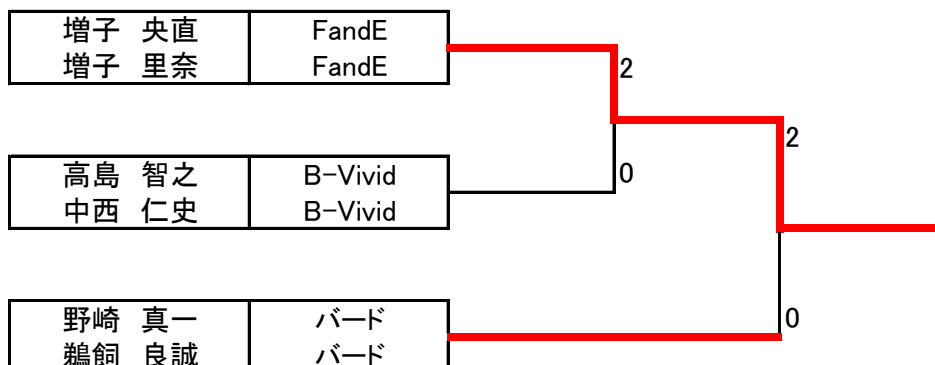

★男子ダブルス B級

A ブロック			1	2	3	順位
1	塚本 秀雄 紀戸 竣介	WANYS WANYS		0-2	0-2	3位
2	野崎 真一 鵜飼 良誠	バード バード	2-0		2-0	1位
3	北川 幸雄 江部 信一	KBC KBC	2-0	0-2		2位

B ブロック			1	2	3	順位
1	徳永 一俊 横山 貴宣	トレセン トレセン		0-2	2-0 キケン	2位
2	増子 央直 増子 里奈	FandE FandE	2-0		2-0 キケン	1位
3	山田 麟 山田 和博	上の島ジュニア 上の島ジュニア	0-2 キケン	0-2 キケン		3位

C ブロック			1	2	3	順位
1	寺田 耕治 木村 潔	バード バード		0-2	0-2	3位
2	高島 智之 中西 仁史	B-Vivid B-Vivid	2-0		2-0	1位
3	辻井 悠太 北岡 加奈子	FandE FandE	2-0	0-2		2位

★男子ダブルス B級 決勝トーナメント