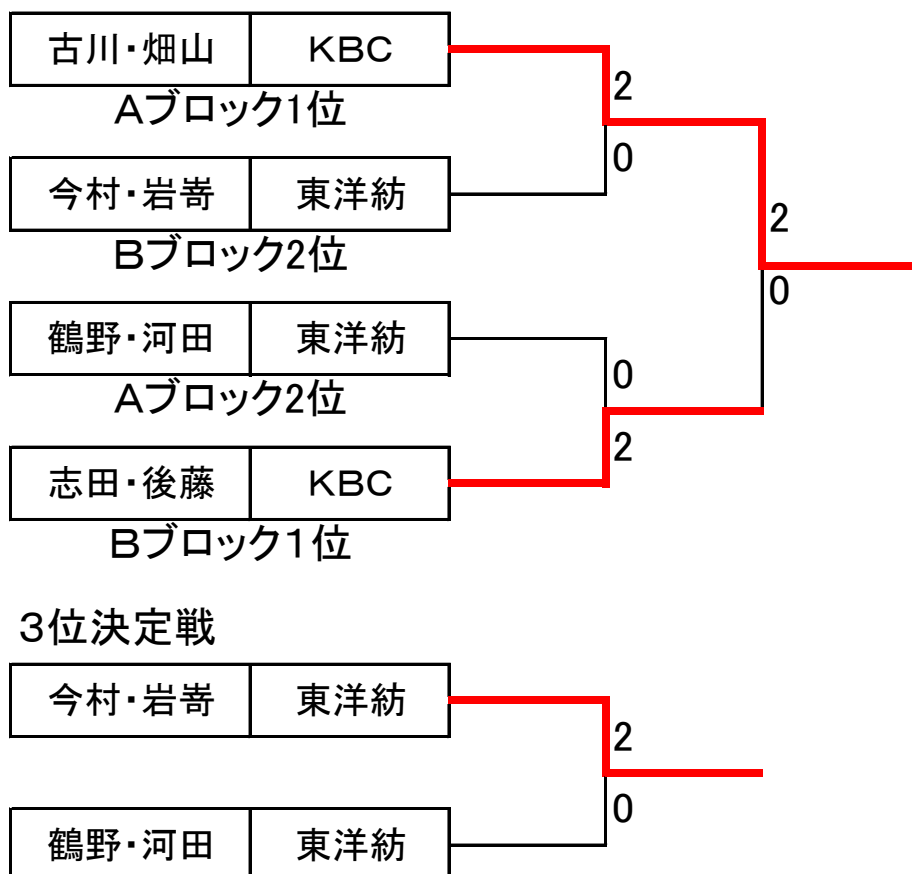

★男子ダブルス A級

Aブロック			1	2	3	順位
1	野崎 真一 鵜飼 良誠	トレセン トレセン		0-2	0-2	3位
2	鶴野 吉拓 河田 彰宏	東洋紡 東洋紡	2-0		0-2	2位
3	古川 信幸 畑山 勇樹	KBC KBC	2-0	2-0		1位

Bブロック			1	2	3	順位
1	志田 宏 後藤 稔文	KBC KBC		2-0	2-0	1位
2	奥田 公明 西田 尚史	KBC KBC	0-2		0-2	3位
3	今村 敬太 岩寄 真志	東洋紡 東洋紡	0-2	2-0		2位

★男子ダブルス A級 決勝トーナメント

★男子ダブルス B級

			1	2	3	4	5	順位
1	北川 弘樹 安部 洋一郎	ぱちこん ぱちこん		1-2	2-0	1-2	2-0	3位
2	木村 駿 川田 祐希	FandE FandE	2-1		2-0	2-0	2-0	1位
3	丹野 淳 竹中 淳	射取団 射取団	0-2	0-2		0-2	2-0	4位
4	千葉 智宏 小林 祐也	FandE FandE	2-1	0-2	2-0		2-0	2位
5	松藤 唯志 山本 裕一	フリー フリー	0-2	0-2	0-2	0-2		5位

★女子ダブルス B級 決勝トーナメント

※組み合わせは抽選で決定。

★女子ダブルス B級

Aブロック			1	2	3	4	順位
1	川崎 滯 寺井 菜々袈	FandE FandE		0-2	0-2	0-2	4位
2	和田 梨沙 林 寧々	栗東西中 栗東西中	2-0		0-2	0-2	3位
3	池田 桂子 河岸 薫	トレセン トレセン	2-0	2-0		2-1	1位
4	吉田 洋子 中野 美和	フリー フリー	2-0	2-0	1-2		2位